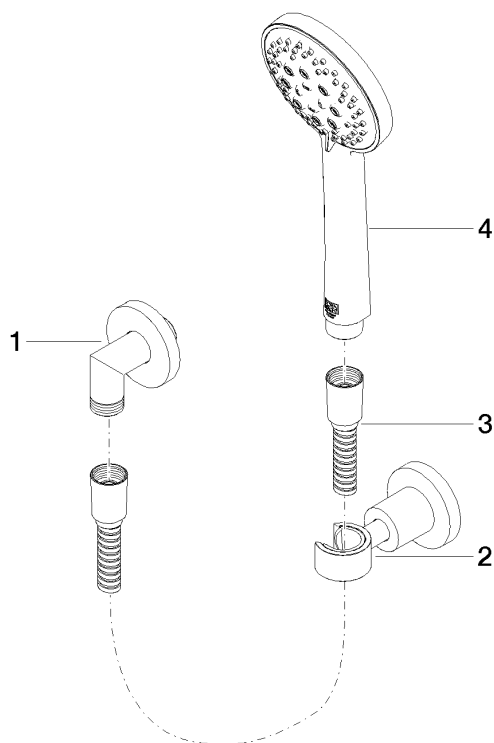

Avec sécurité anti-retour.

	Chrome	27 803 892-00 0010
	Chrome	27 803 892-00
	Platine brossé	27 803 892-06
	Platine brossé	27 803 892-06 0010
	Platine	27 803 892-08
	Platine	27 803 892-08 0010
	Dark Chrome	27 803 892-19
	Dark Chrome	27 803 892-19 0010
	Laiton brossé (Or 23cts)	27 803 892-28
	Laiton brossé (Or 23cts)	27 803 892-28 0010
	Noir mat	27 803 892-33
	Noir mat	27 803 892-33 0010
	Champagne brossé (Or 22cts)	27 803 892-46 0010
	Champagne brossé (Or 22cts)	27 803 892-46
	Champagne (Or 22cts)	27 803 892-47
	Champagne (Or 22cts)	27 803 892-47 0010
	Chrome brossé	27 803 892-93
	Chrome brossé	27 803 892-93 0010
	Dark Platinum brossé	27 803 892-99
	Dark Platinum brossé	27 803 892-99 0010

Accessoires recommandés

- Coude mural à encastrer - 35 085 970 90**
- profondeur de montage max. 163 mm
 - profondeur de montage mini. 90 mm

27 803 892

mm [inches]

Diagramme de débit

Certificats

LGA_29984.

IAPMO_4976 (2).

27 803 892

Liste des pièces de rechange

N°	Article Numéro	Désignation	Fréquence de montage	Délai de livraison
1	28 450 892-00	raccord	1	60
2	28 050 892-00	TARA Support de douche - Chrome	1	10
3	28 104 970-00	Flexible métallique de douche 1/2" x 1/2" x 1250 mm - Chrome	1	2
4	28 014 979-00 0010	Douchette à main - Chrome	1	-

La pièce de rechange ne peut plus être commandée, veuillez commander l'article de remplacement

28018979-000010

Douchette à main FlowReduce - Chrome