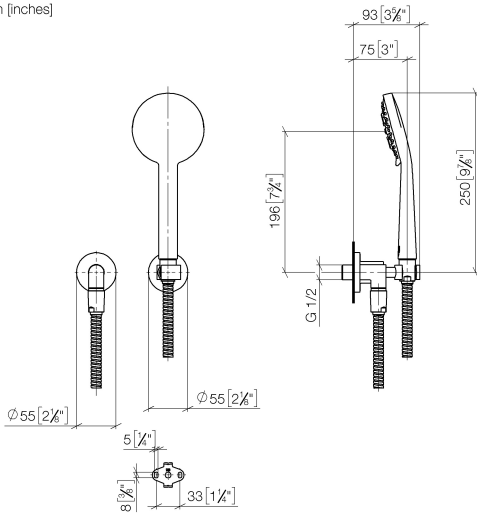

Avec sécurité anti-retour.

	Chrome	27 803 892-00 0010
	Chrome	27 803 892-00
	Platine brossé	27 803 892-06
	Platine brossé	27 803 892-06 0010
	Platine	27 803 892-08
	Platine	27 803 892-08 0010
	Dark Chrome	27 803 892-19
	Dark Chrome	27 803 892-19 0010
	Laiton brossé (Or 23cts)	27 803 892-28
	Laiton brossé (Or 23cts)	27 803 892-28 0010
	Noir mat	27 803 892-33
	Noir mat	27 803 892-33 0010
	Champagne brossé (Or 22cts)	27 803 892-46 0010
	Champagne brossé (Or 22cts)	27 803 892-46
	Champagne (Or 22cts)	27 803 892-47
	Champagne (Or 22cts)	27 803 892-47 0010
	Chrome brossé	27 803 892-93
	Chrome brossé	27 803 892-93 0010
	Dark Platinum brossé	27 803 892-99
	Dark Platinum brossé	27 803 892-99 0010

Accessoires recommandés

- Coude mural à encastrer - 35 085 970 90**
- profondeur de montage max. 163 mm
 - profondeur de montage mini. 90 mm

27 803 892

mm [inches]

Diagramme de débit

Certificats

LGA_29984.

IAPMO_4976 (2).

27 803 892

Liste des pièces de rechange

N°	Article Numéro	Désignation	Fréquence de montage	Délai de livraison
1	28 450 892-00	raccord	1	60
2	28 050 892-00	TARA Support de douche - Chrome	1	10
3	28 104 970-00	Flexible métallique de douche 1/2" x 1/2" x 1250 mm - Chrome	1	2
4	28 014 979-00 0010	Douchette à main - Chrome	1	-

La pièce de rechange ne peut plus être commandée, veuillez commander l'article de remplacement

28018979-000010

Douchette à main FlowReduce - Chrome