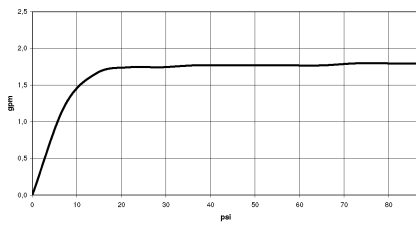

Accessoires recommandés

- Coude mural à encastrer - 35 085 970 90**
- profondeur de montage max. 163 mm
 - profondeur de montage mini. 90 mm

27 803 892

mm [inches]

Diagramme de débit

Certificats

LGA_29984.

IAPMO_4976 (2).